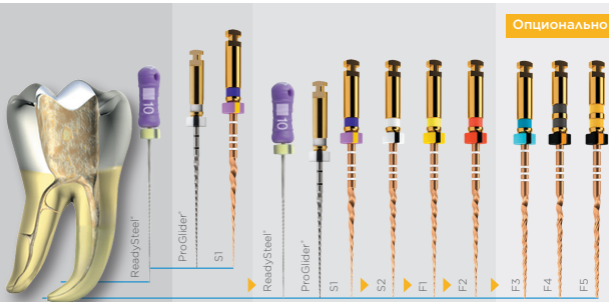

+
WE
KNOW
ENDO.

MAILLEFER

ProTaper Gold®

Знакомый инструмент успеха. **Еще более гибкий**

 Dentsply
Sirona

Последовательность инструментов

Продуктовая линейка

ProGlider® "Ковровая дорожка"

PG  016 2%

ProTaper Gold® формирующие инструменты

S1  018 2%

S2  020 4%

ProTaper Gold® завершающие инструменты

F1  020 7%

F2  025 8%

F3  030 9%

F4  040 6%

F5  050 5%

ProTaper Gold® SX (опционально)

SX  019 4%