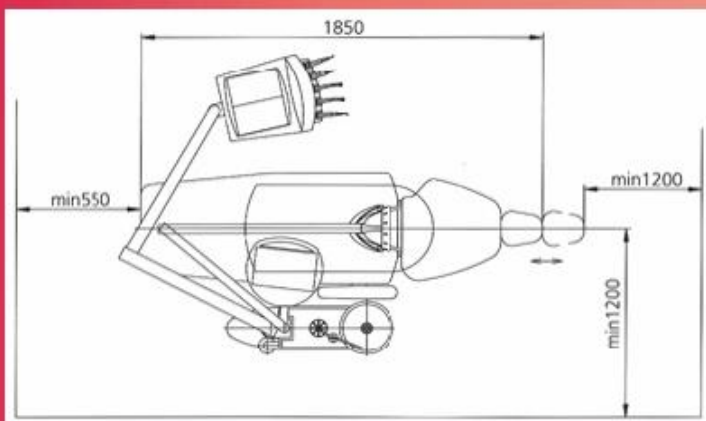

## Дипломат Адепт ДА 170

Стационарная стоматологическая установка ряда Дипломат Адепт ДА 170 /укрепление установки к полу независимо от кресла/ с верхней подачей шлангов инструментов. По своему оригинальному дизайну удовлетворяет требования стоматологов, уделяющим повышенное внимание функциональности, эргономике и надежности. Возможности различных модификаций /макс. 3 ротационные инструмента, макс. 5 инструментов с подсветкой, макс. 3 турбины, макс. 2 микромотора/, обеспечивают максимальные удобства в течении работы стоматолога. Основная модель оснащена 3-функциональным пистолетом врача, шлангом турбины и микромотора с подсветкой, негатоскопом, каутром и ультразвуковым устройством для удаления зубного камня Amdent. Так как и другие стоматологические установки ряда Дипломат и установка Дипломат Адепт ДА 170 оснащена высококачественными инструментами Vien-Air. Выбор 5 инструментов /кроме 3-функционального пистолета/ по желанию клиента.

чертеж  
Дипломат Адепт  
ДА 170

Блок плевательницы оснащен вставной чашей из толстого стекла, автономной системой воды для охлаждения инструментов и электронным сплюнотсосом, ополаснением чаши и наполнением стакана.

Блок плевательницы с керамической чашей в основной модели оснащен мощным эжекторным сплюнотсосом, ополаснением чаши и наполнением стакана. Блоки плевательницы всех стоматологических установок ряда Diplomat оснащены автономной системой подачи охлаждающей воды для инструментов. Также по специальному заказу возможно поставить сепаратор амальгамы или отсасывающее устройство Cattani к всем стоматологическим установкам ряда Diplomat /малый и большой отсасыватель/.